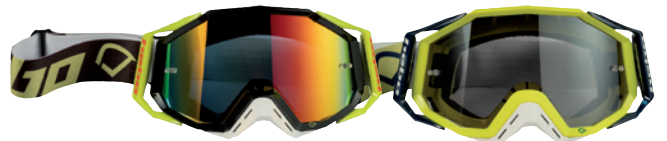

SCHWARZ HG1006N

NEONGELB HG1006LM