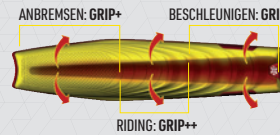

HANDGUARDS

RALLY PROFILE 49,95

0013057

X-ULTIMATE 44,95

0022115

MX-UNIKO VENTED 39,95

0009846

X-AIR SEATS

Höhe und Härte der neuen X-AIR Sitzbank lassen mittels integrierten, aufblasbaren Luftpolsters individuell einstellen. Das Ergebnis: mehr Kontrolle, mehr Komfort!

Erhältlich für SUZUKI, YAMAHA und die KTM SX/SX-F Modelle 2019.

NEU 199,95

KTM 2019 (ohne Abbildung) SX / SX-F 0023589

X-SEATS

Die X-SEATS Sitzbänke bieten deutlich mehr Grip als die Original-Sitzbank und sind in 2 Härten für KTM, HUSQVARNA, HONDA, KAWASAKI, SUZUKI und YAMAHA erhältlich.

2 HÄRTEN:

3 UNTERSCHIEDLICHE GRIP-LEVEL:

AB 179,95

REPLICA PLASTICS

PLASTIC-KIT HUSQVARNA AB 149,95

PLASTIC FULL-KIT HUSQVARNA AB 169,95

Enthält: Lichtmaske/Startnummertafel, Kotflügel vorne & hinten, Kühlerabdeckungen, Seitendeckel, Luftfilterkastenabdeckung, Gabelschutz

FARBEN PLASTICS:

SCHWARZ 090	WEISS 030
DUNKELBLAU 040	BLAU 041
GELB 060	NEONGELB 061
GELB 2019 062	MINT 133
GRAU 070	SILBER 020

X-SEAT SITZBANK WEICH 0021880 SITZBANK HART 0021879

179,95

KOTFLÜGEL HINTEN TC/FC 0023525 TE/FE 0022373

29,95

AUSPUFF-PROTEKTOR 0022754

39,95

54,95

MUD-FLAP SPRITZSCHUTZ 0021847

19,95

KETTENFÜHRUNG & KETTENGLEITSCHUTZ SET TC/FC 0021833 TE/FE 0021833

69,95

X-GUARD KTM SCHWINGENSCHUTZ 0023103

39,95

X-GRIP RAHMENSCHUTZ 0021726

49,95

X-FACTOR HANDGUARDS ENDURO 0017557

139,95

X-ULTIMATE HANDGUARDS MX 0022115

44,95

LICHTMASKE ENDURO TE/FE 0023426

29,95

MX STARTNUMMERTAFEL VORNE TC/FC 0023524

26,95

KOTFLÜGEL VORNE TC/FC 0021825 TE/FE 0021825

26,95

KÜHLERABDECKUNGEN TC/FC 0023522 TE/FE 0021827

54,95

GABELSCHUTZ TC/FC 0022288 TE/FE 0022288

39,95

X-BRAKE 2.0 BREMSSCHEIBENSCHUTZ 0021846

29,95

X-BRAKE BREMSSCHEIBENSCHUTZ 0016057

29,95