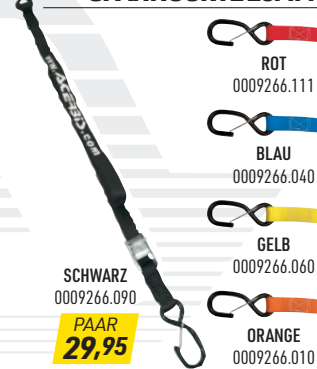

SPANNGURTE 25MM

ROT
0009266.111

BLAU
0009266.040

GELB
0009266.060

ORANGE
0009266.010

SCHWARZ
0009266.090

PAAR
29,95