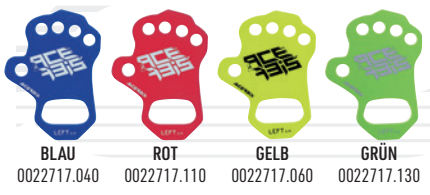

**44,95**

GRÖSSEN S-3XL

BLAU/WEISS  
0023408.245

GELB/WEISS  
0023408.273

GRÜN/WEISS  
0023408.371

BLAU  
0022717.040

ROT  
0022717.110

GELB  
0022717.060