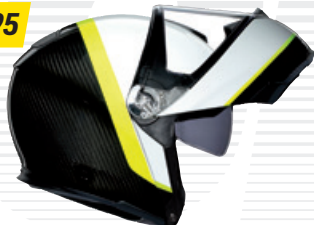

399,95

AGV K-5S

Der Sport-Touringhelm mit Top-Ausstattung: nahtloses Innenfutter, integrierte Sonnenblende, effiziente Belüftung und aerodynamische Helmschale aus Carbon/Fiberglas-Mix bieten hochwertigen Tragekomfort und machen den K-5S zum Spitzenhelm!

219,95

NEU

MIR 2018
REPLICA
SCHWARZ/WEISS/GELB
0281A110-004

249,95

AGV K-1

Der sportliche K-1 bietet Top-Performance und höchsten Tragekomfort: effektives Belüftungssystem, großes Sichtfeld, aerodynamisches Schalendesign und hochwertige Innenausstattung!

AGV K-1

GOTHIC 46
SCHWARZ
0281A010-006
249,95

PITLANE
BLAU/ROT/GELB
0281A210-004
209,95

NEU

RAY
CARBON/WEISS/NEONGELB
1201A21Y-010
799,95

LAYER
CARBON/ROT/BLAU
1201A21Y-011
799,95

TRICOLORE
MATT-CARBON/ITALY
1201A21Y-001
799,95

SOLID-CARBON
GLOSSY-CARBON
1201A41Y-002
699,95

SPORTMODULAR

Die Kombination aus ultraleichter und enorm stabiler Full-Carbon Helmschale mit der hohen Funktionalität eines Klapphelms bietet herausragenden Tragekomfort und maximale Vielseitigkeit. Mit Top-Ausstattung wie integrierter Sonnenblende, hocheffizientem Ventilationssystem und Pinlock-Visier ist der **SPORTMODULAR** eine echte Revolution!