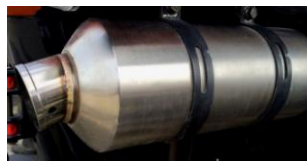

Zubehör

Preis inkl. MwSt.

Bikini Hardtop
zzgl. Anbauzeit

499,00 €

Zusatzoption für das Bikini Hardtop
-Heckshot aus Alu mit Ausstellfenster
-Planentüren aus LKW-Plane
zzgl. Anbauzeit

1.199,00 €

Edelstahl Auspuffendtöpfe
Friedrich Motorsport
inkl. Unbedenklichkeitsbescheinigung